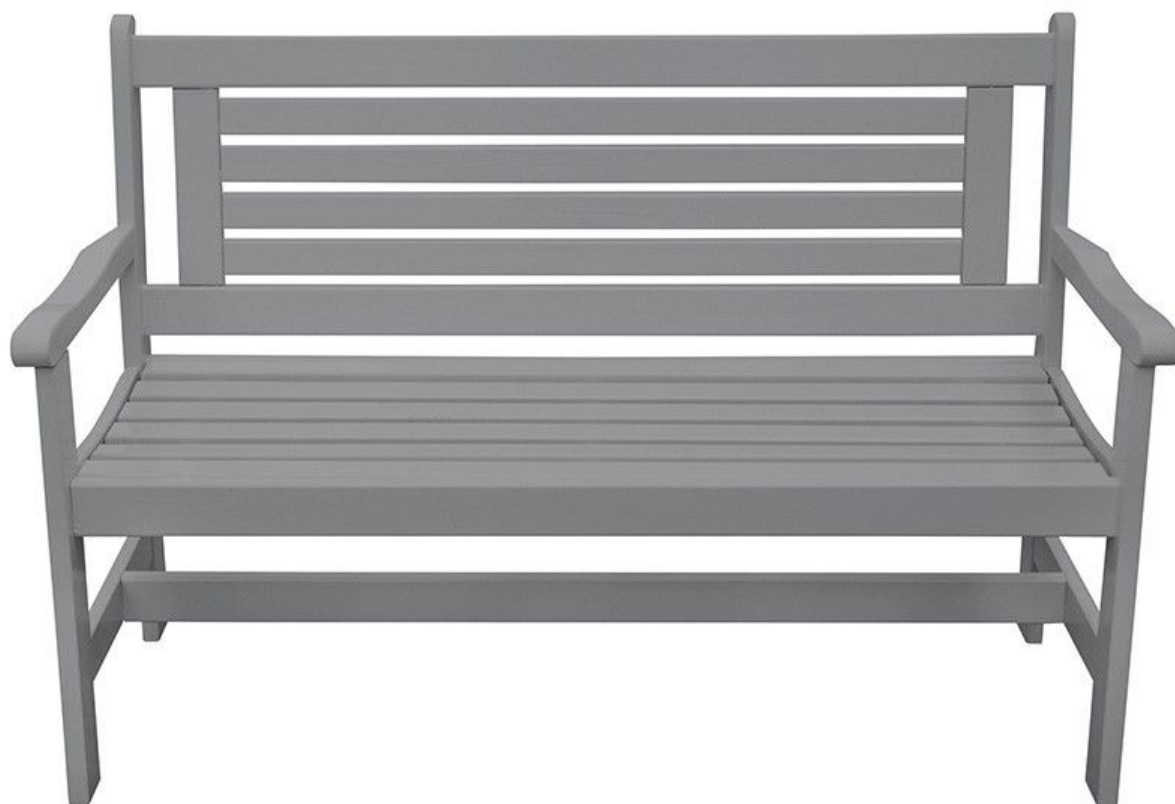

Dřevěné houpací křeslo bílé 63x98x75cm

Dřevěné houpací křeslo šedé 63x98x75cm

Dřevěné křeslo bílé 63x96x56cm

Dřevěné křeslo šedé 63x96x56cm

Dřevěné zahradní lavice bílá 129x89x59cm

Dřevěná lavice šedá 129x89x59cm

Dřevěná zahradní lavička bílá 151x43x30cm

Jídelní zahradní stůl bílý 180x73x78cm

Jídelní zahradní stůl šedý 180x73x78cm

Odkládací stolek bílý Garden 57x87x35cm

Odkládací stolek šedý Garden 57x87x35cm